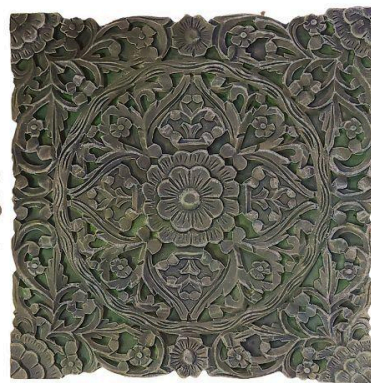

## ESTÁTUAS / FONTES (CIMENTO)

Disponível nas cores: Old Stone, Old White, Sem Pintura e Envelhecido.

**Medalhão Flor - G**  
Old Stone  
Diâmetro  
58cm

**Medalhão Flor - P**  
Old Stone  
Diâmetro  
44cm