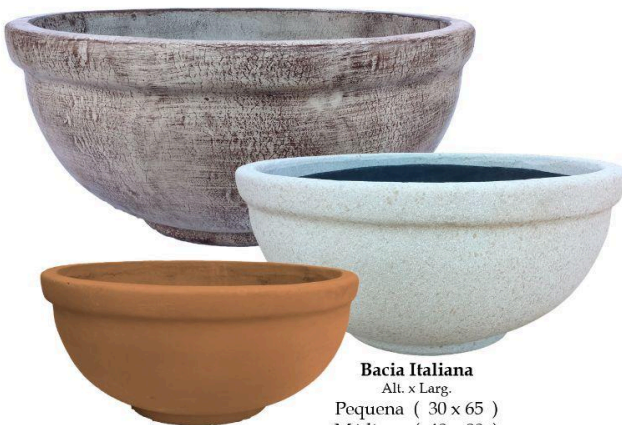

Bacia Italiana
Alt. x Larg.
Pequena (30 x 65)
Média (40 x 90)
Grande (47 x 110)