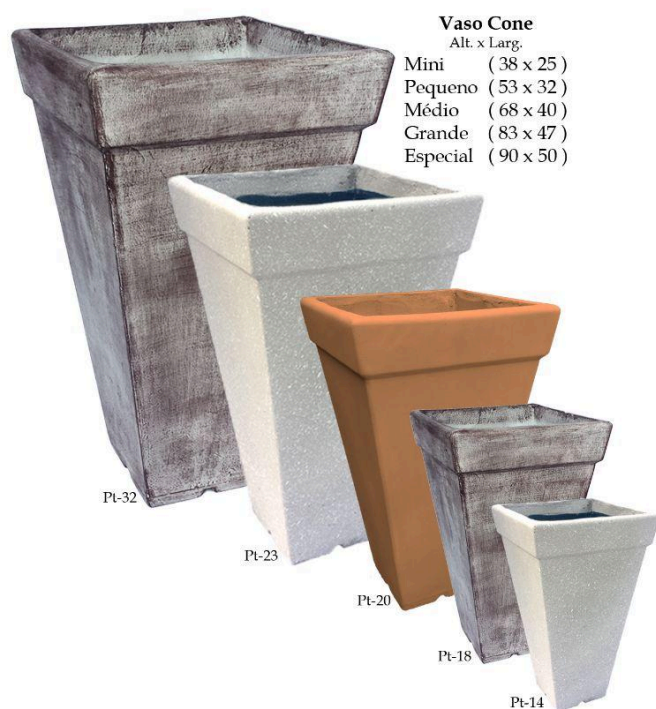

VASOS DE CIMENTO

(Linha Clássica / Envelhecido / Terracota / s/ Pintura)

Vaso Cone

Alt. x Larg.

Mini (38 x 25)
Pequeno (53 x 32)
Médio (68 x 40)
Grande (83 x 47)
Especial (90 x 50)