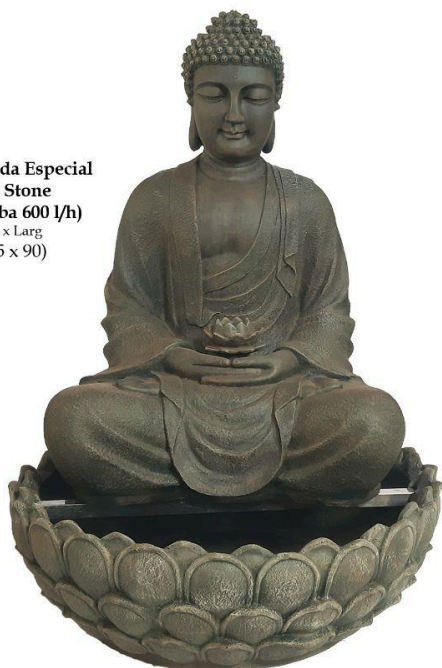

Fonte Buda Especial Old Stone
(c/ bomba 600 l/h)
Alt. x Larg
(125 x 90)