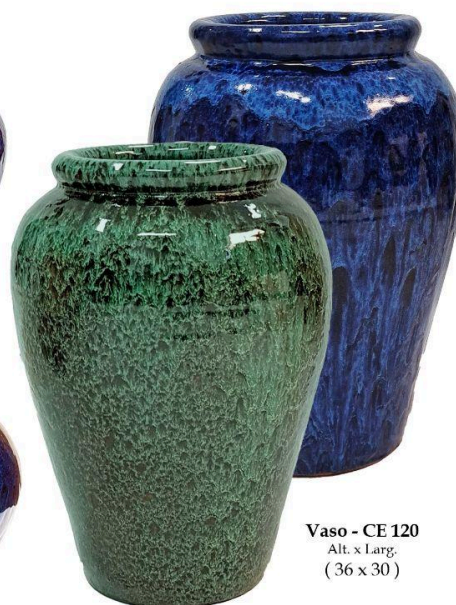

Vaso - CE 120
Alt. x Larg.
(36 x 30)