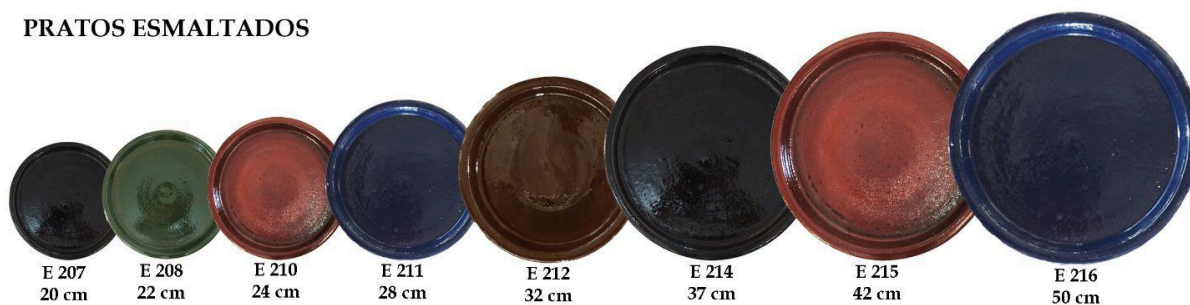

PRATOS ESMALTADOS

E 207
20 cm

E 208
22 cm

E 210
24 cm

E 211
28 cm

E 212
32 cm

E 214
37 cm

E 215
42 cm

E 216
50 cm

Obs: Para saber o diâmetro interno dos pratos, subtraia da medida externa:

- 4 cm nos pratos E 207, E 208, E 210 e E 211.

- 6 cm nos pratos E 212, E 214, E 215 e E 216.