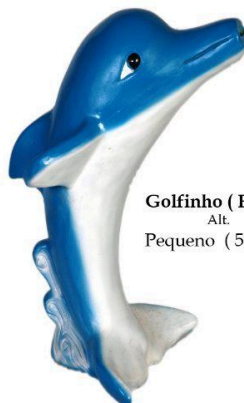

Golfinho (Fibra)
Alt.
Pequeno (57 cm)