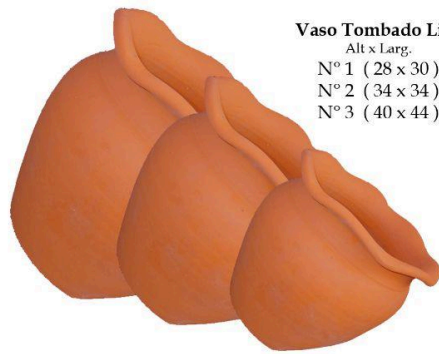

Vaso Orquídea Comum
Alt x Larg.
Nº 0 (8 x 15)
Nº 1 (9 x 18)
Nº 2 (11 x 21)
Nº 3 (13 x 26)

CERÂMICA NATURAL

Vaso Tombado Liso
Alt x Larg.
Nº 1 (28 x 30)
Nº 2 (34 x 34)
Nº 3 (40 x 44)