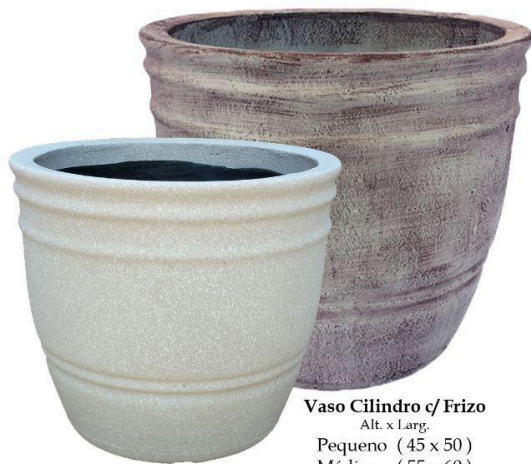

VASOS DE CIMENTO

(Linha Clássica / Envelhecido / Terracota / s/ Pintura)

Vaso Cilindro c/ Frizo
Alt. x Larg.
Pequeno (45 x 50)
Médio (55 x 60)