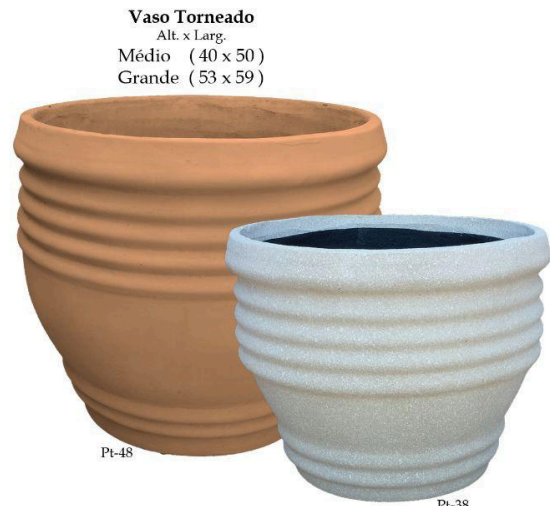

Vaso Torneado
Alt. x Larg.
Médio (40 x 50)
Grande (53 x 59)

Pt-48

Pt-38