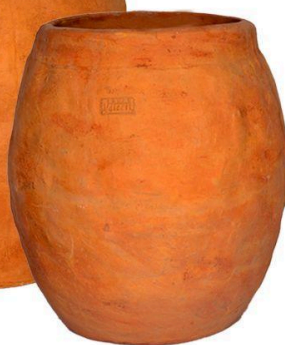

Vaso Rústico Barril

Alt. x Larg.

Pequeno (47 x 40)

Médio (58 x 45)

Grande (67 x 60)

Vaso Rústico Ovo

Alt. x Larg.

47 x 40