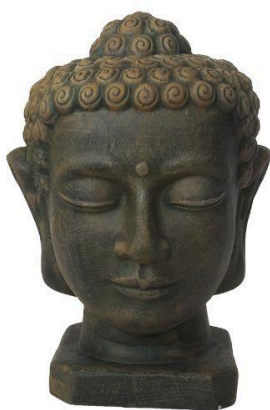

## ESTÁTUAS / FONTES (CIMENTO)

Disponível nas cores: Old Stone, Old White, Sem Pintura e Envelhecido.

**Buda Tailandês em Pé**  
Old Stone  
Alt. x Larg  
P (76 x 22)

**Buda Tailandês em Pé**  
Old Stone  
Alt. x Larg  
G (170 x 50)

**Sidharta em Pé**  
Old Stone  
Alt. x Larg  
(140 x 30)

**Cabeça Pequena de Buda**  
Old Stone  
Alt. x Larg  
(40 x 28)

**Cabeça de Buda M**  
Old Stone  
Alt. x Larg  
(44 x 26)

**Cabeça Grande de Buda**  
Old Stone  
Alt. x Larg  
(68 x 42)