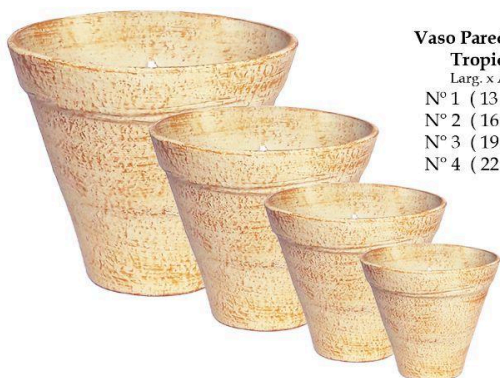

Vaso Parede Bojudo Tropical
Alt. x Larg.
Nº 1 (13 x 15)
Nº 2 (16 x 20)
Nº 3 (19 x 25)
Nº 4 (22 x 27)

Vaso Parede Liso Tropical
Larg. x Alt.
Nº 1 (13 x 15)
Nº 2 (16 x 20)
Nº 3 (19 x 25)
Nº 4 (22 x 26)