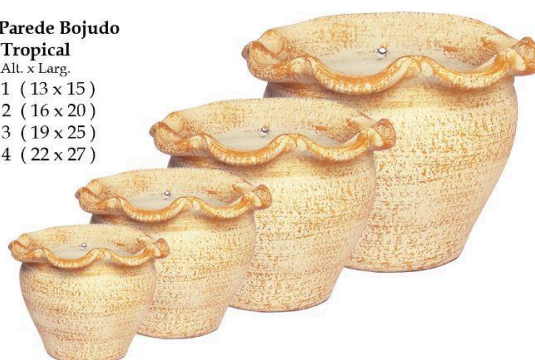

VASOS DE PAREDE (CERÂMICA NATURAL / TROPICAL / MADEIRA)