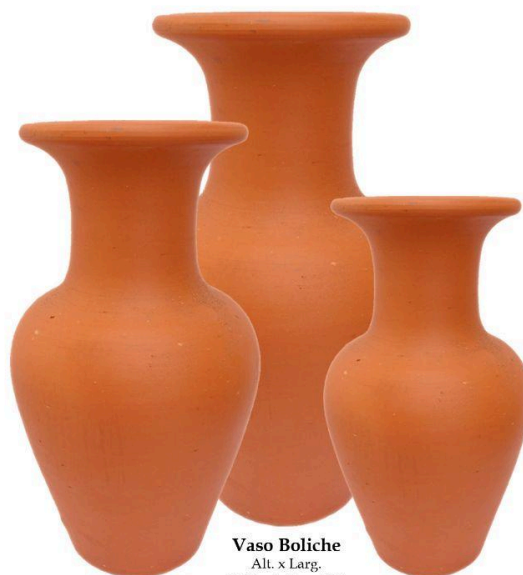

Vaso Boliche
Alt. x Larg.
Nº 1 (43 x 23)
Nº 2 (56 x 34)
Nº 3 (74 x 38)

*Pt = Prato a ser utilizado