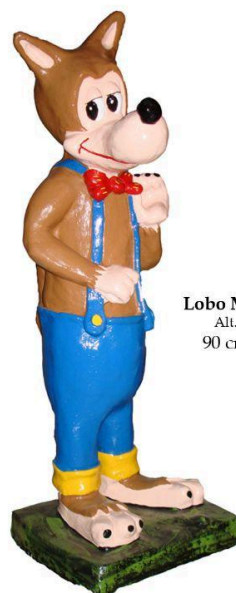

**Patinho**  
Alt.  
50 cm  
Luizinho  
Huguinho  
Zezinho

**Patinha**  
Alt.  
57 cm  
Lalá  
Lelé  
Lili

**Mickey**  
Alt.  
70 cm

**Minnie**  
Alt.  
70 cm

**Pluto**  
Alt.  
70 cm

**Pateta**  
Alt.  
105 cm

PEÇAS DE CIMENTO COLORIDAS

**Frajola**  
Alt.  
Pequeno ( 40 cm )  
Grande ( 70 cm )

**Porquinho**  
Alt.  
51 cm  
Prático  
Heitor  
Cícero

**Lobo Mau**  
Alt.  
90 cm

**Tico**  
Alt.  
27 cm

**Teco**  
Alt.  
24 cm