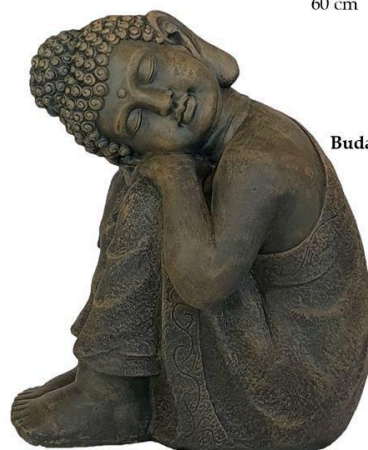

## ESTÁTUAS / FONTES (CIMENTO)

Disponível nas cores: Old Stone, Old White, Sem Pintura e Envelhecido.

**Buda Tibet P - Old Stone**  
Alt. x Larg  
(38 x 30)

**Buda Tibet M - Old Stone**  
Alt. x Larg  
(50 x 35)

**Buda Chinês  
Old Stone**  
Alt.  
60 cm

**Buda Meditação - Old Stone**  
Alt. x Larg  
(60 x 40)

**Buda Sentado - Old Stone**  
Alt. x Larg  
(49 x 40)

**Sidharta - Old Stone**  
Alt. x Larg  
(75 x 50)