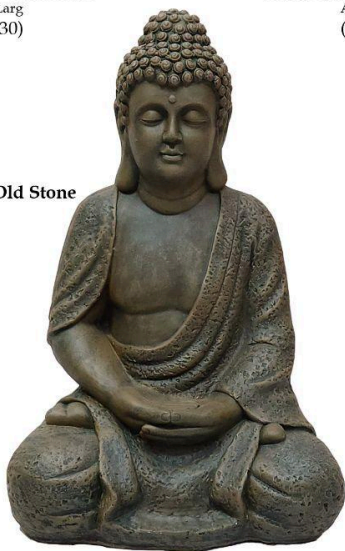

## ESTÁTUAS / FONTES (CIMENTO)

Disponível nas cores: Old Stone, Old White, Sem Pintura e Envelhecido.

**Buda Tibet P - Old Stone**  
Alt. x Larg  
(38 x 30)

**Buda Tibet M - Old Stone**  
Alt. x Larg  
(50 x 35)

**Buda Chinês  
Old Stone**  
Alt.  
60 cm

**Buda Meditação - Old Stone**  
Alt. x Larg  
(60 x 40)

**Buda Sentado - Old Stone**  
Alt. x Larg  
(49 x 40)

**Sidharta - Old Stone**  
Alt. x Larg  
(75 x 50)