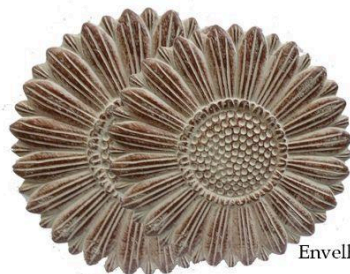

Folha de Uva  
S/Pintura  
38 cm

Folha de Uva  
Envelhecida  
38 cm

Folha de Uva  
Terracota  
38 cm

Pezão S/ Pintura 50 cm

Pezão Envelhecido 50 cm

Pezão Terracota 50 cm

Trevo Gr. (53 cm) / Pq. (36 cm)

S/ Pintura

Trevo Gr. (53 cm) / Pq. (36 cm)

Envelhecido

Trevo Gr. (53 cm) / Pq. (36 cm)

Terracota

Girassol Gr (60 cm) / Peq. (37 cm)

S/ Pintura

Girassol Gr (60 cm) / Peq. (37 cm)

Envelhecido

Girassol Gr (60 cm) / Peq. (37 cm)

Terracota

Disco de Jardim - 45 cm

S/ Pintura

Disco de Jardim - 45 cm

Envelhecido

Disco de Jardim  
45 cm

Terracota